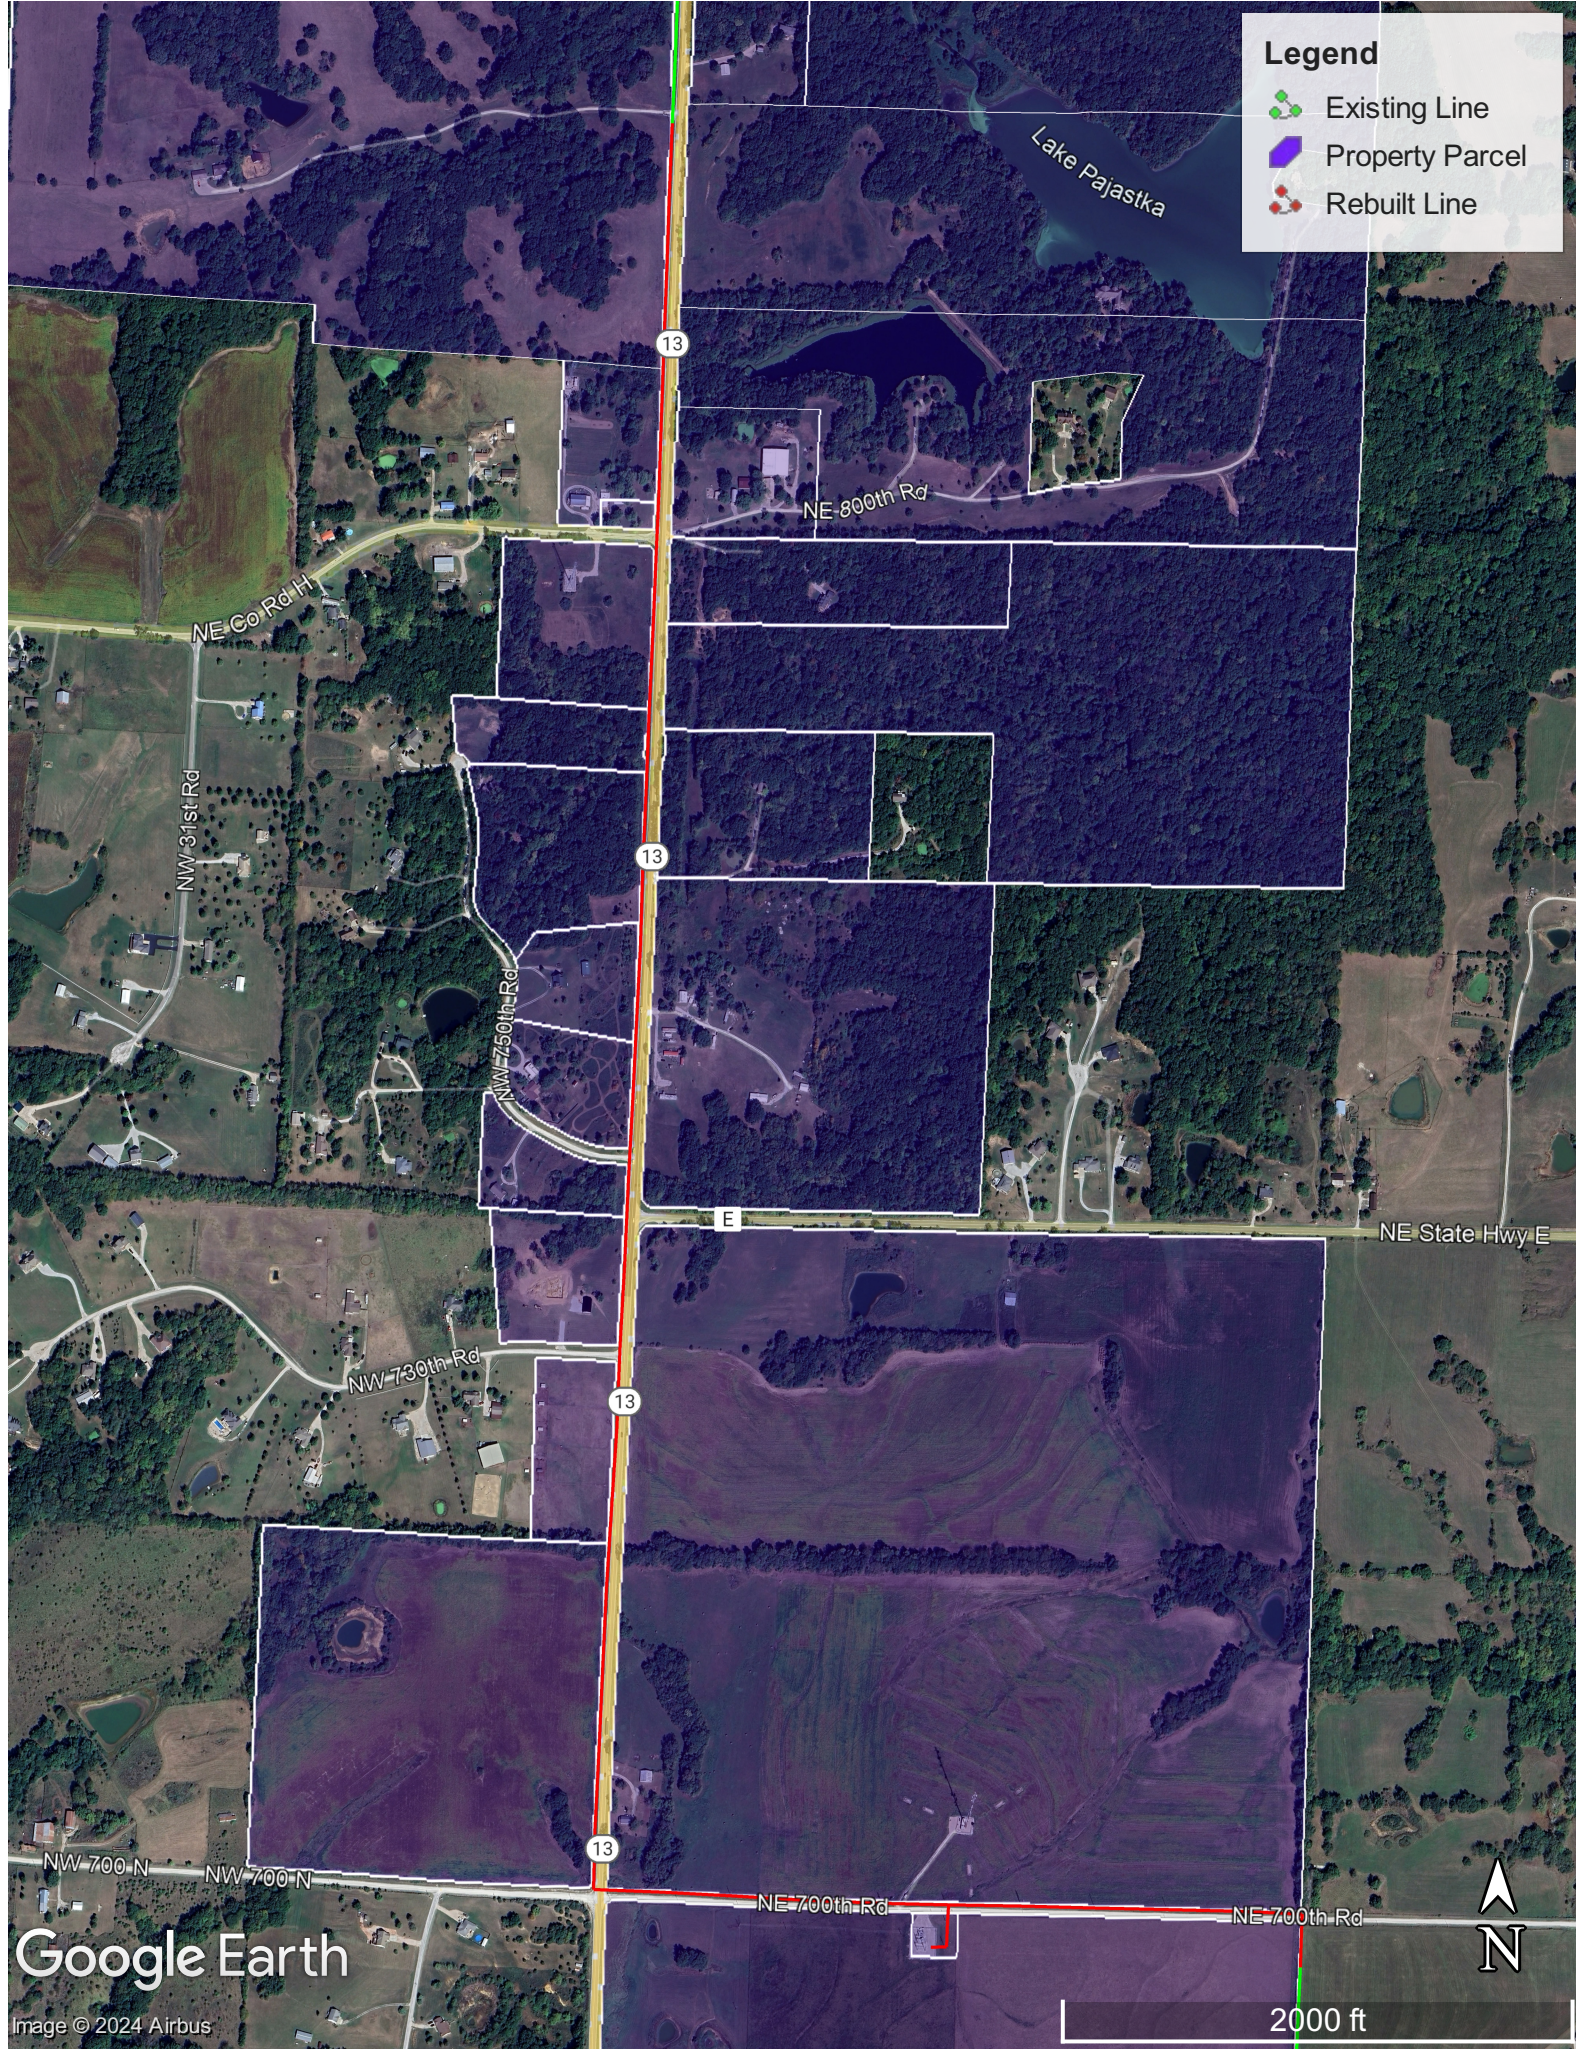

**Legend**

-  Existing Line
-  Property Parcel
-  Rebuilt Line

Lake Pajastka

NE 800th Rd

NE Co Rd H

NW 31st Rd

NW 750th Rd

NW 730th Rd

NW 700 N  
NW 700 N

NE 700th Rd

NE 700th Rd

Google Earth

Image © 2024 Airbus

2000 ft